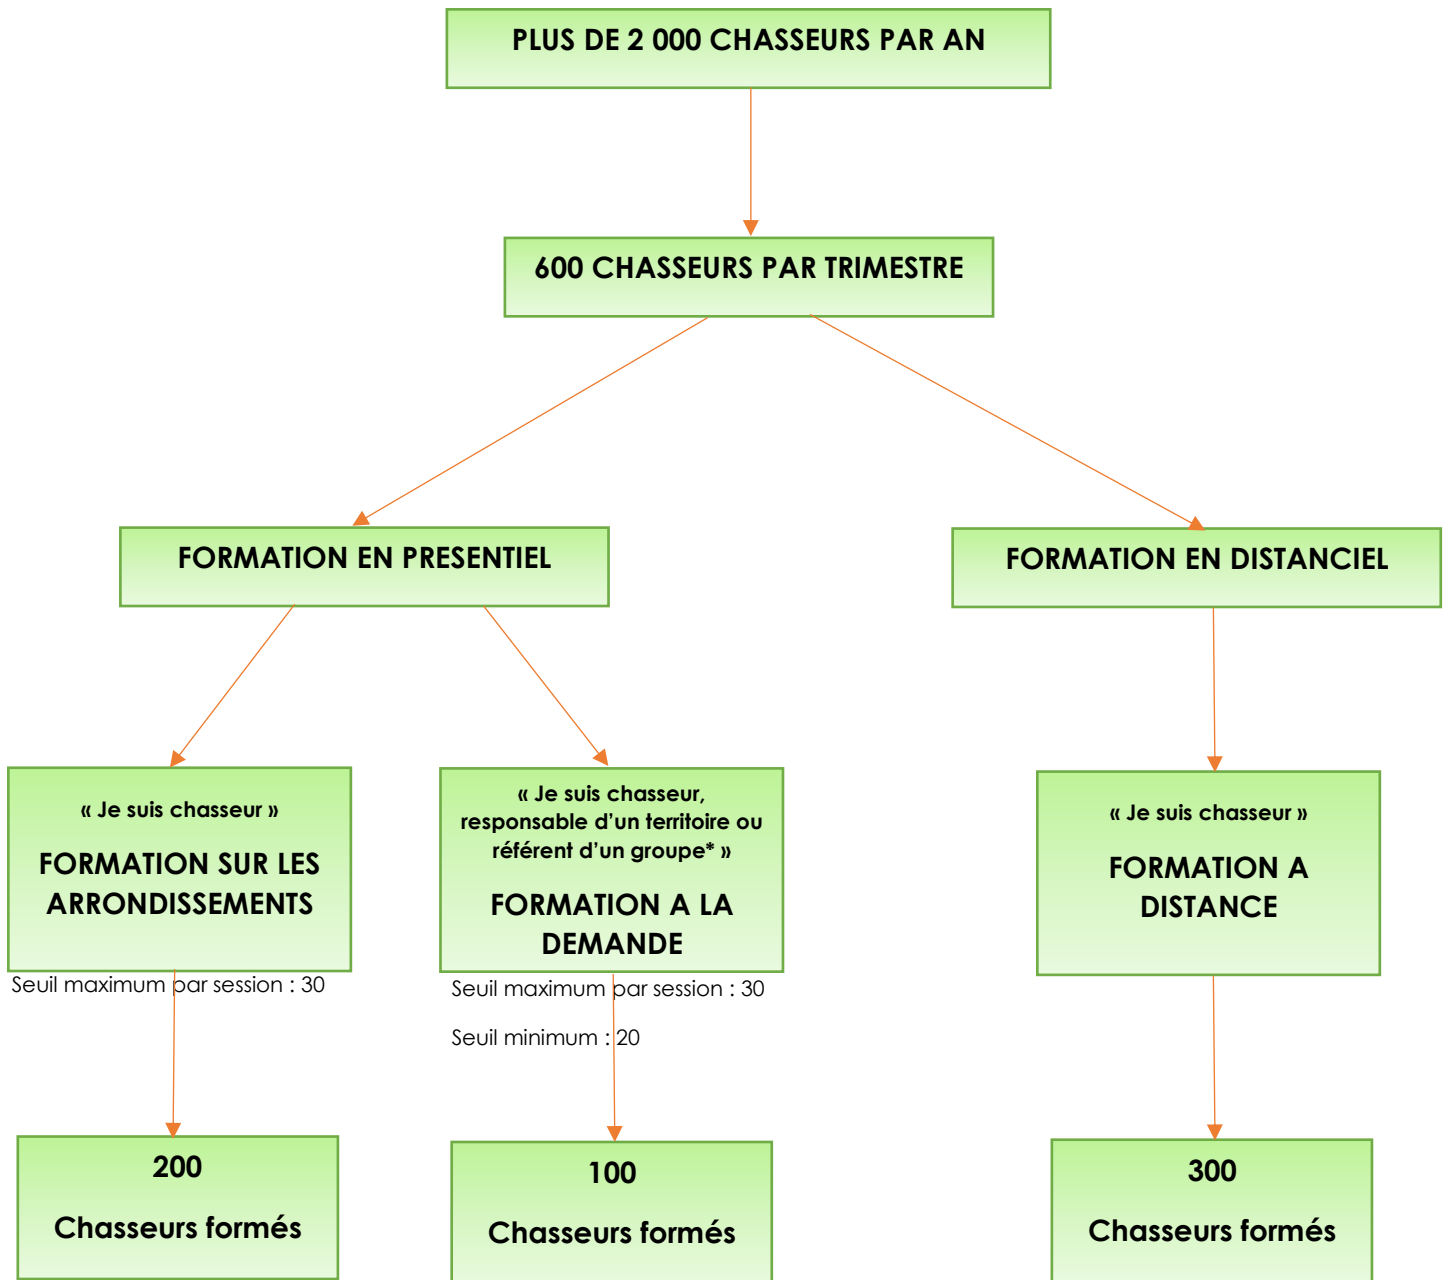

STRATEGIE DE VOTRE FEDERATION

Seuil maximum par session : 30

Seuil maximum par session : 30

Seuil minimum : 20

*Le référent est un chasseur, sans nécessairement de responsabilités au sein d'une association cynégétique, qui constitue un groupe pour suivre la formation

SI L'OBJECTIF TRIMESTRIEL N'EST PAS ATTEINT

Votre Fédération pourrait être amenée à vous solliciter via l'envoi d'un mail pour vous proposer de suivre votre formation en présentiel ou distanciel.

SI L'OBJECTIF TRIMESTRIEL ET/OU CAPACITE MAXIMUM POUR LES FORMATIONS EN PRESENTIEL SONT DEPASSES