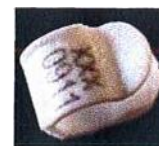

BAGUES FERMEES : 3 € les 10

Les bagues fermées sont disponibles en lot de 10. Pour les commandes, indiquez le nombre de dizaines désiré par diamètre

Diamètre	06,5	07	08	09	10	12	16	18	20	TOTAL	
Nombre de lots souhaités	+	+	+	+	= A

BAGUES OUVERTES : 6,50 € les 3 (vente limitée à 2 lots par diamètre)

Les bagues ouvertes sont disponibles par lot de 3 unités. Pour les commandes, indiquez le nombre de lots désirés par diamètre. **Attention, les bagues ouvertes ne peuvent être fournies qu'en vue d'identifier des animaux adultes dont la bague fermée est devenue illisible.**