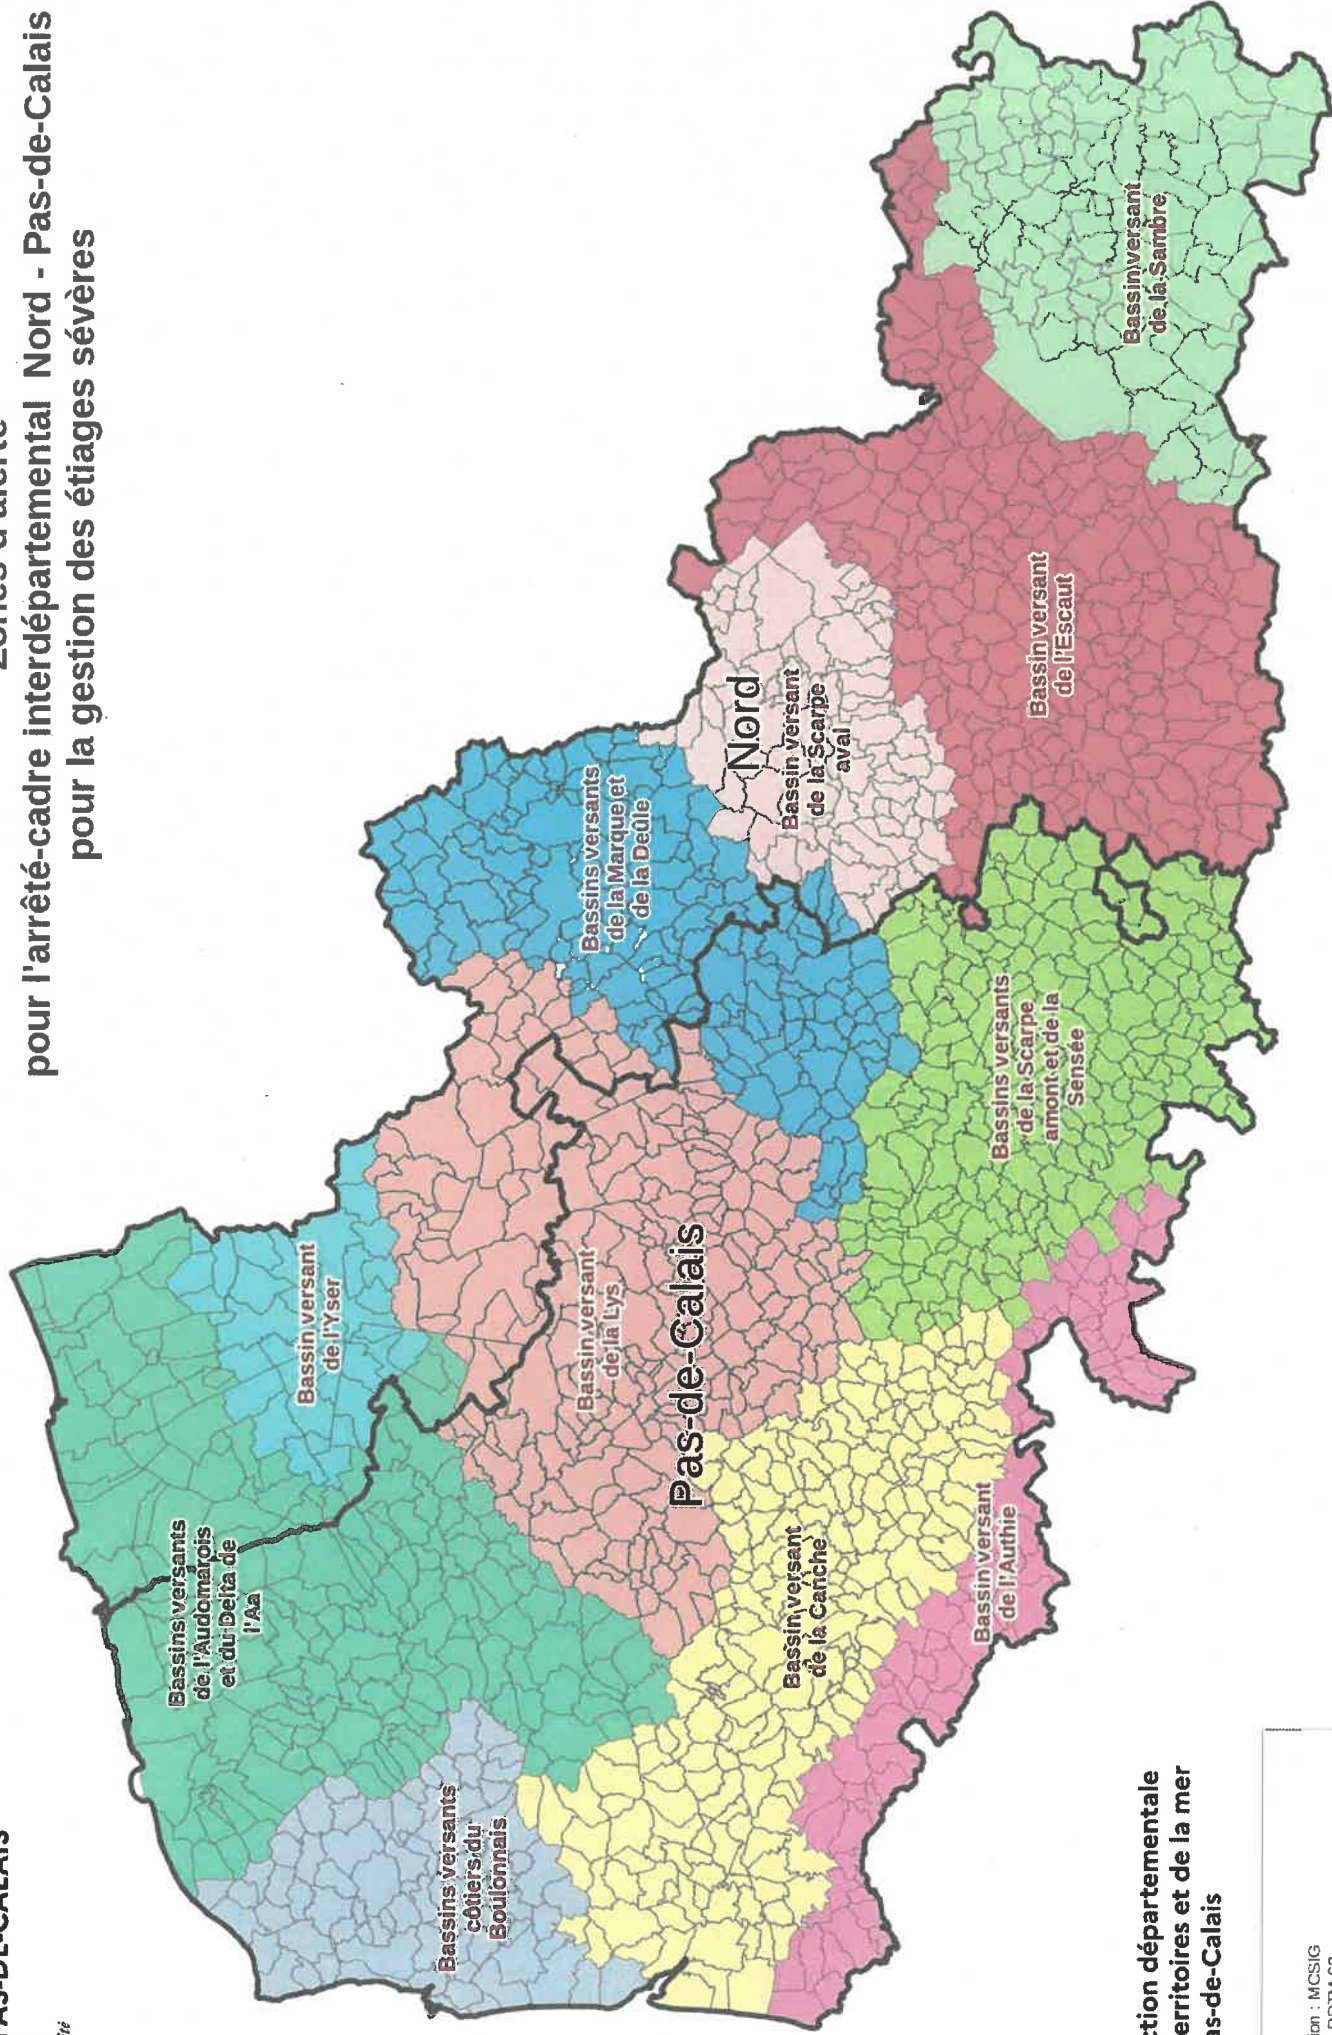

**PRÉFET
DU PAS-DE-CALAIS**

*Liberté
Égalité
Fraternité*

**Zones d'alerte
pour l'arrêté-cadre interdépartemental Nord - Pas-de-Calais
pour la gestion des étiages sévères**

**Direction départementale
des territoires et de la mer
du Pas-de-Calais**

Réalisation : MCSIG
Source : DDTM 62
BD Topo © IGN
BD Carro © IGN
Date : 14 avril 2023
Référence : 2023-008